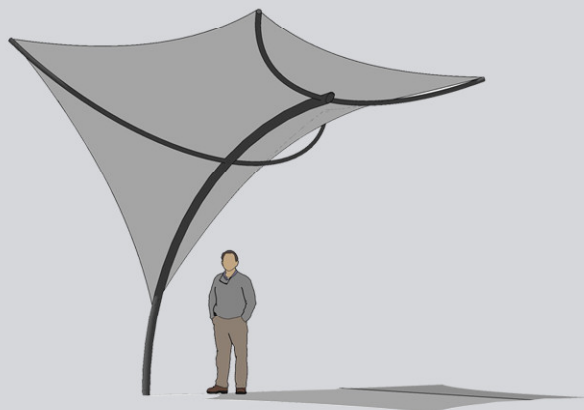

DÙ KIẾN TRÚC