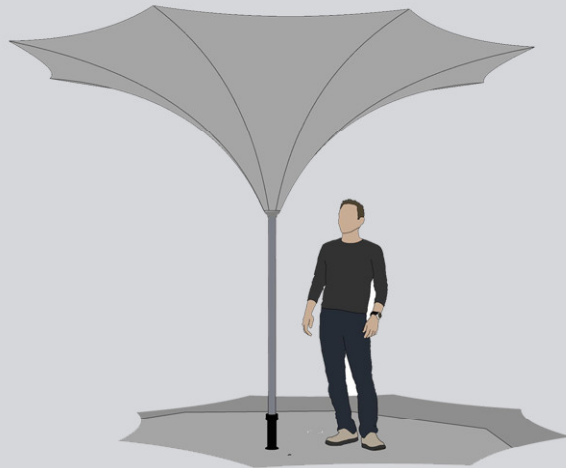

DÙ KIẾN TRÚC